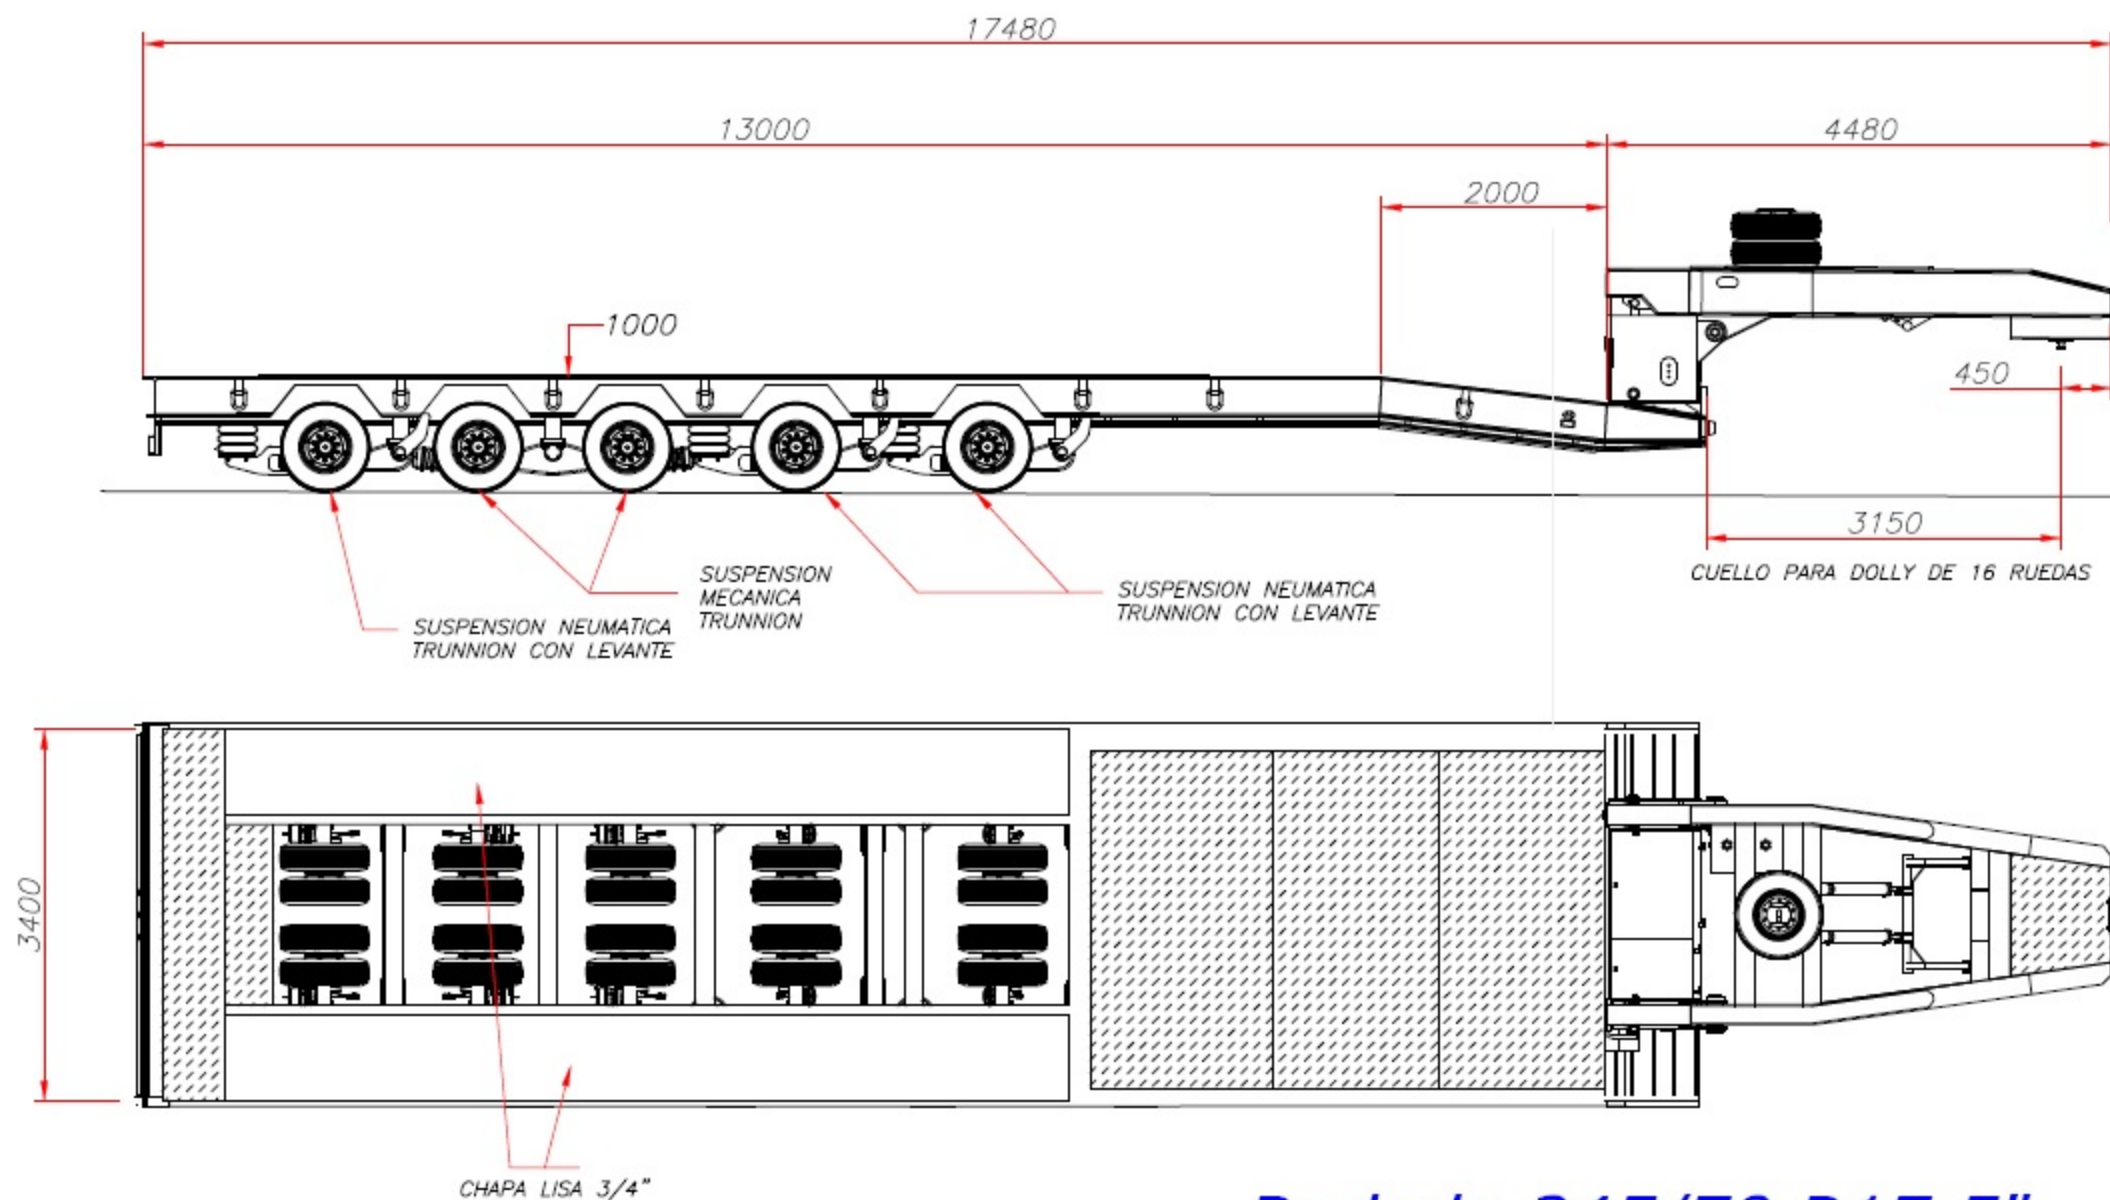

COMETTO

Ruta Panamericana km. 35.7
(Col. Oeste) y Henry Ford
(B1667KOU) Tortuguitas - Bs. As. -
Tel. 03327-416000
e-mail : info@cometto.com.ar
web site : www.cometto.com.ar

S-40

CUELLO DESMONTABLE
HIDRAULICO ARTICULADO

Rodado 245/70 R17.5"