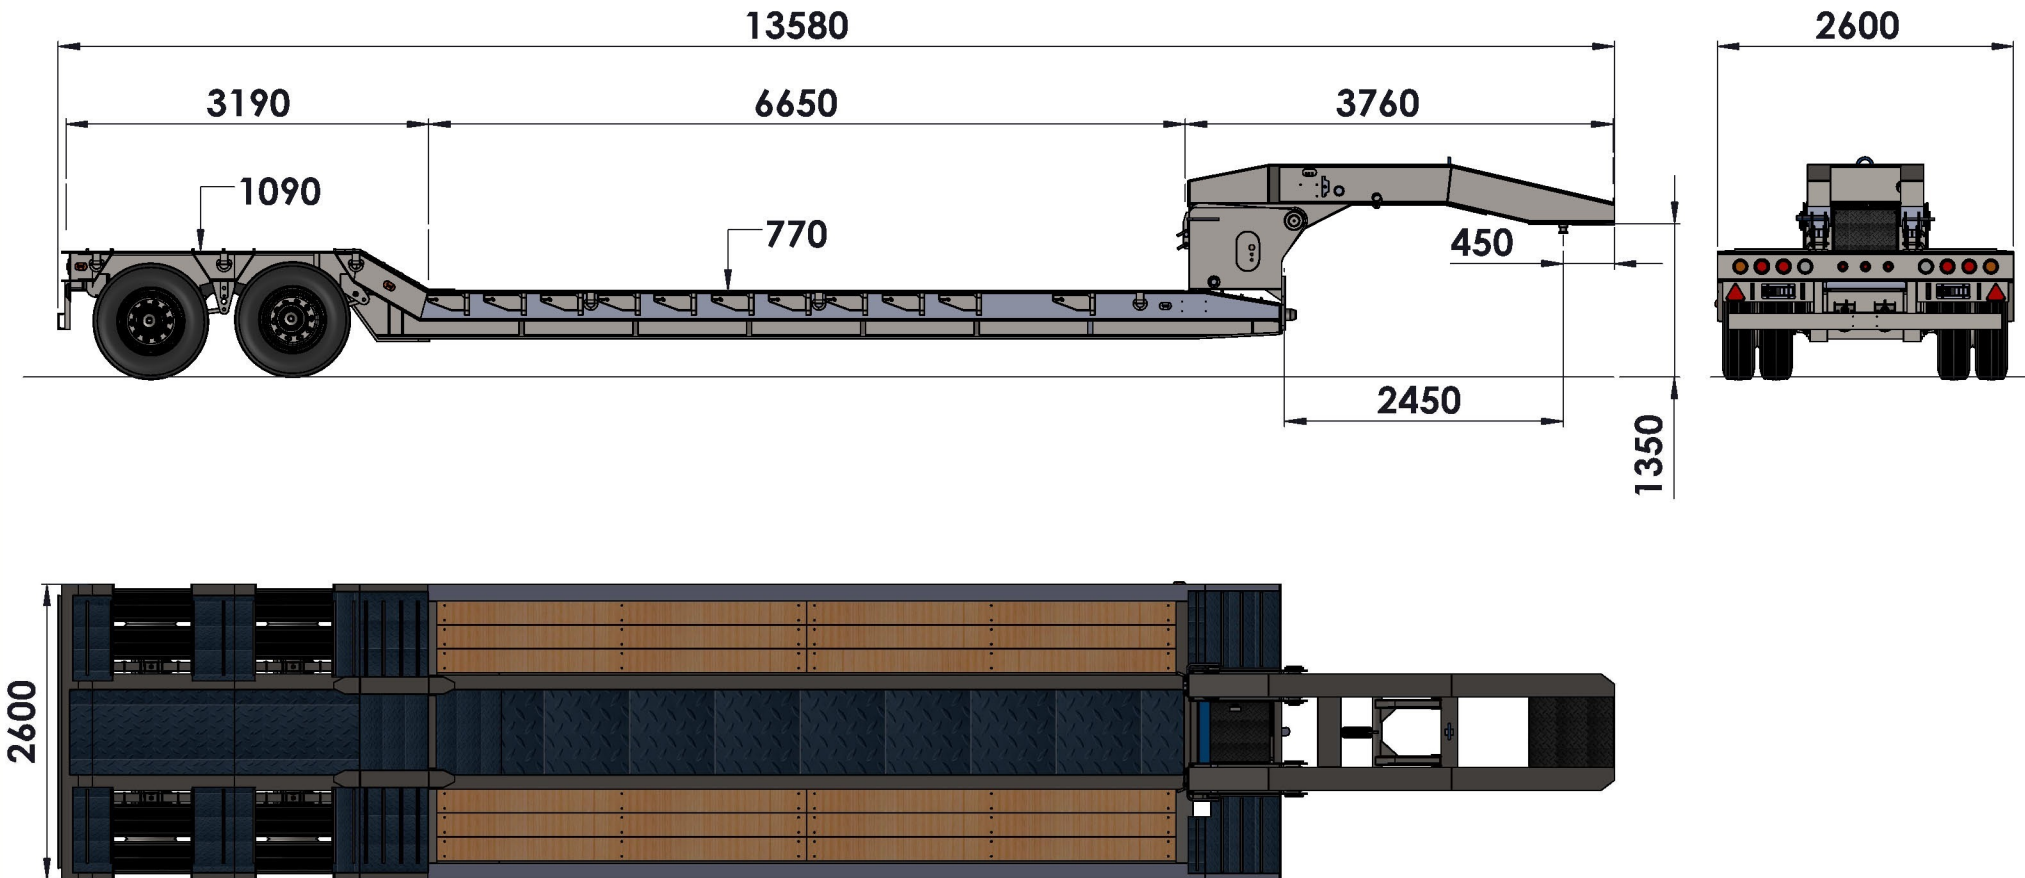

Ruta Panamericana km. 35.7
(Col. Oeste) y Henry Ford
(B1667KOU) Tortuguitas - Bs. As. -
Tel. 03327-416000
e-mail : info@comar.com.ar
web site : www.comar.com.ar

S8-25

Rodado 275/80 R22.5"