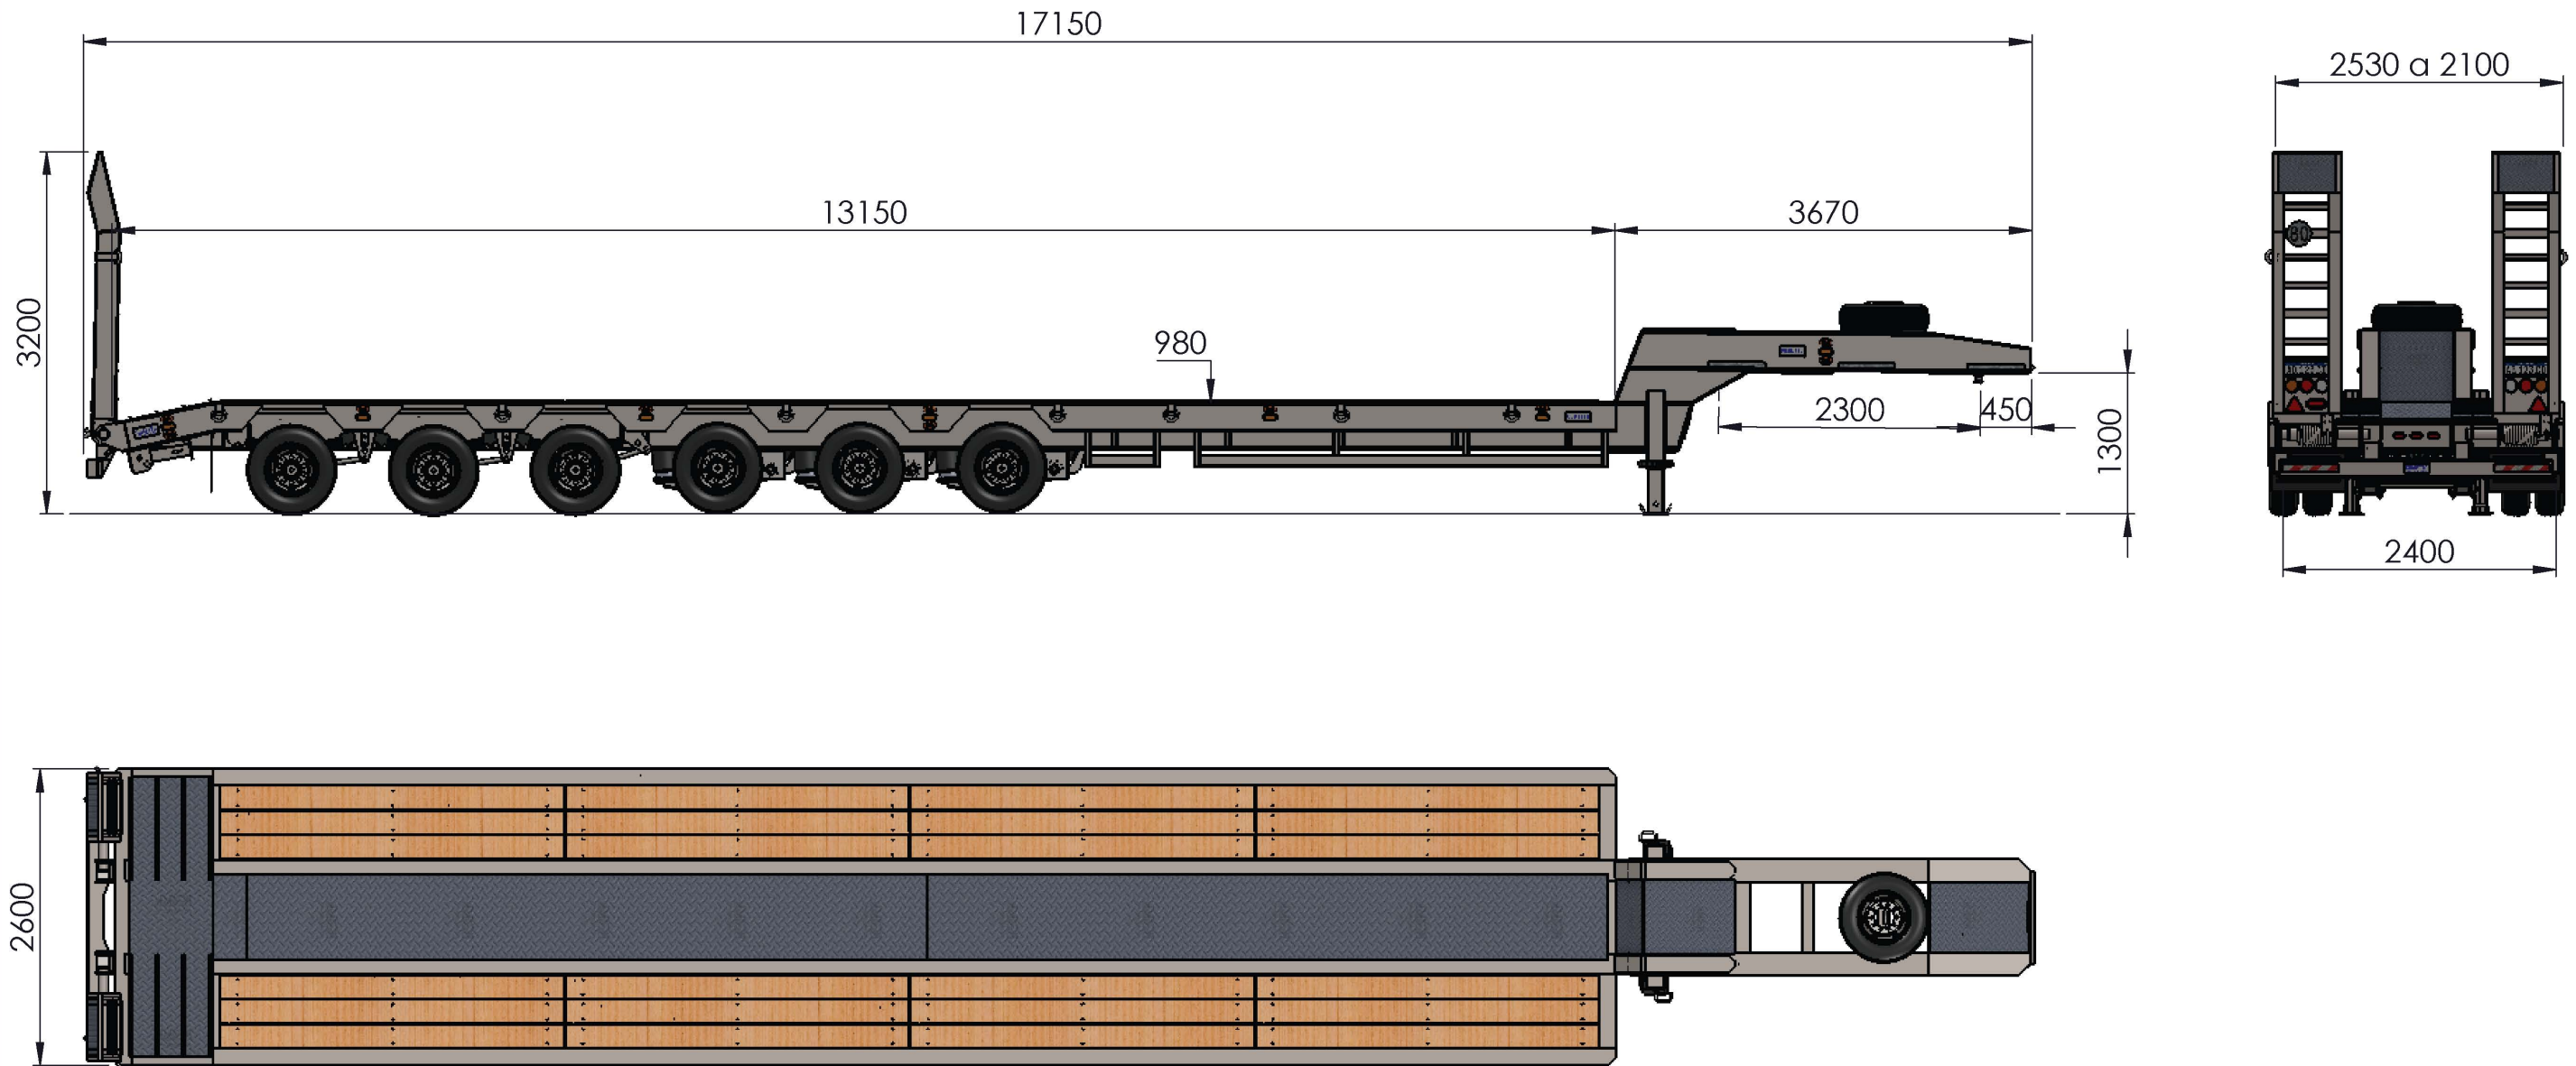

Ruta Panamericana km. 35.7
(Col. Oeste) y Henry Ford
(B1667KOU) Tortuguitas - Bs. As. -
Tel. 03327-416000
e-mail : info@cometto.com.ar
web site : www.cometto.com.ar

S24-45

Rodado 245/70 R17.5"