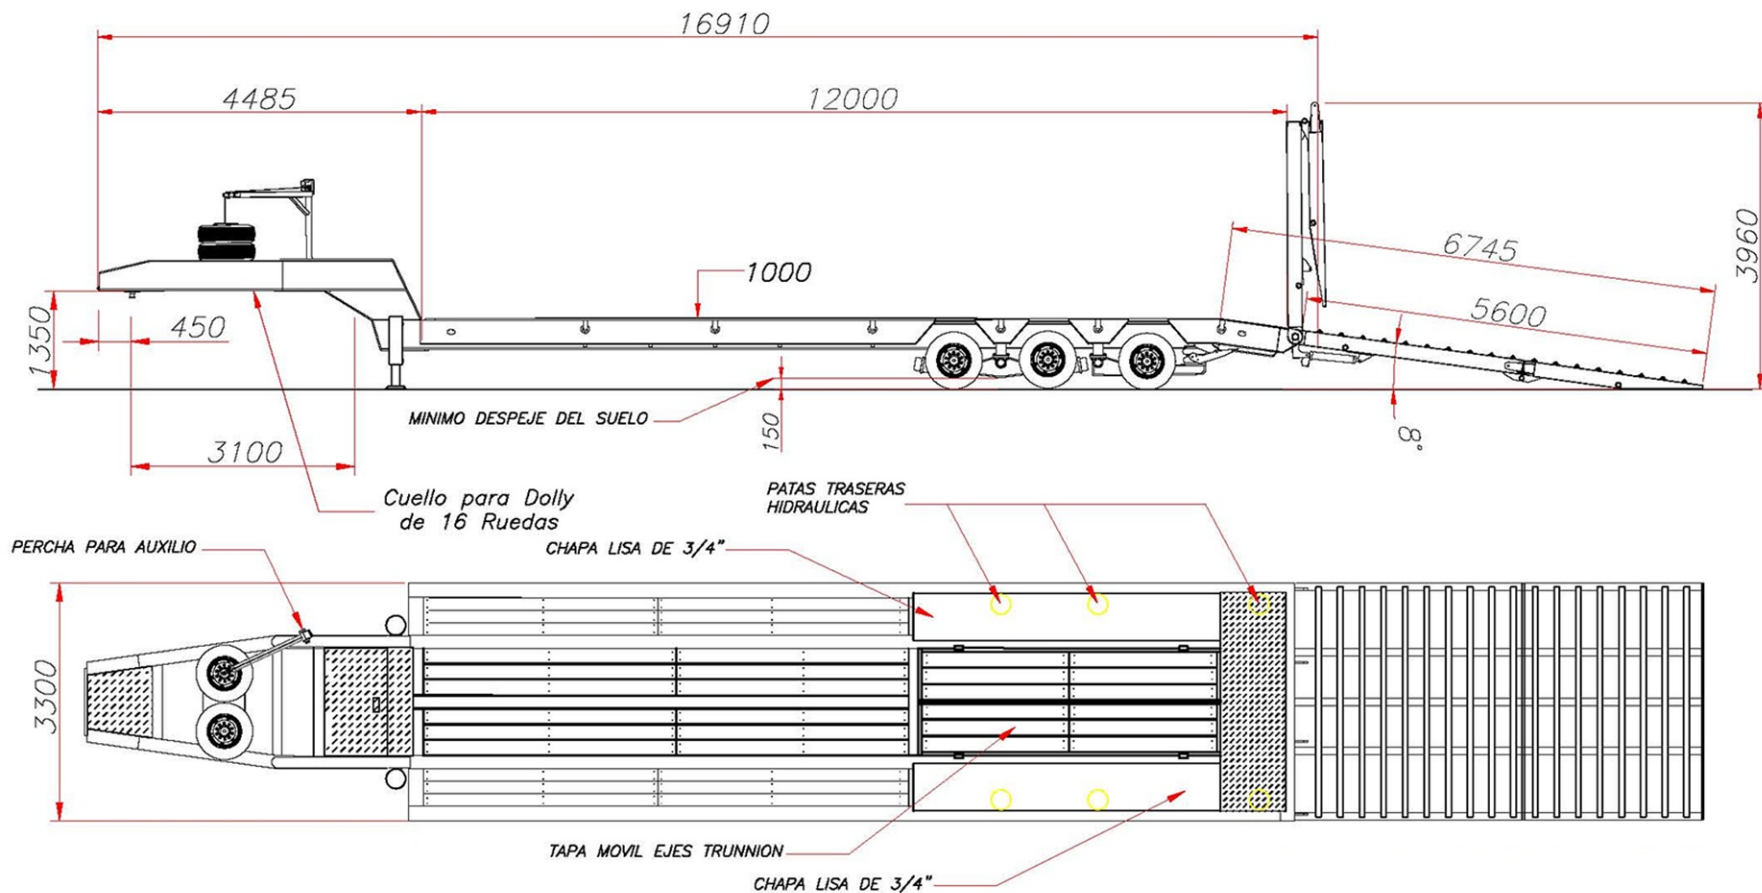

Ruta Panamericana Km. 35.700
(Col. Oeste) y Henry Ford
(B1667KOU) Tortuquitas - Bs. As.
Tel. 03327-416000 (y Rot.)
e-mail: info@comar.net.ar
web site: www.comar.net.ar

S24T

Rampa Hidráulica Doble Enteriza

Rodado 245 / 70 R17.5"