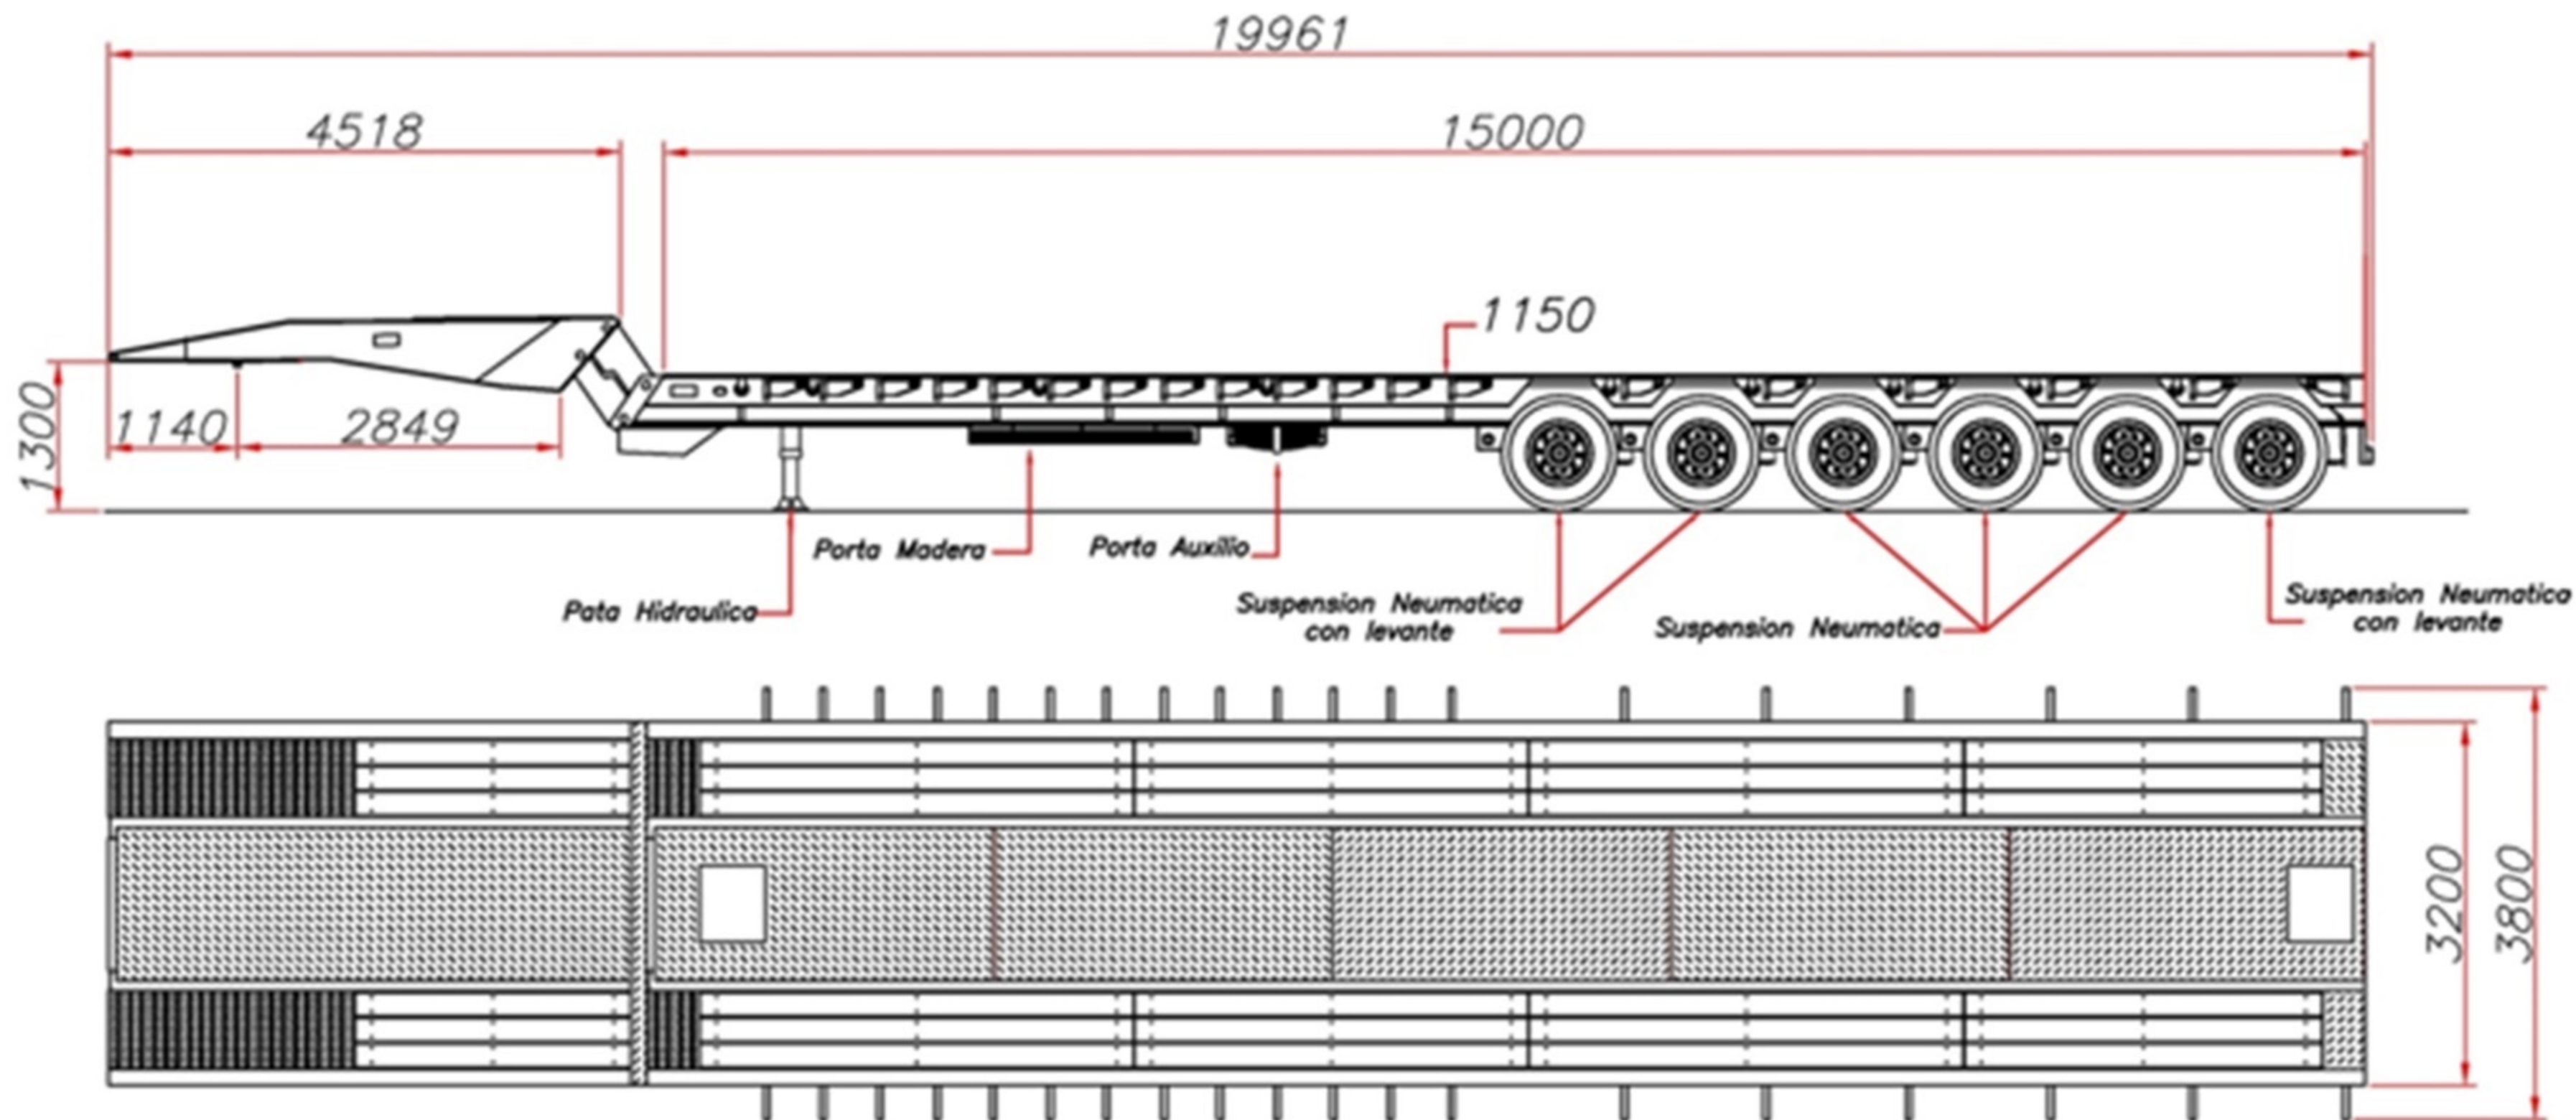

COMAR

Ruta Panamericana Km. 35.700
(Col. Oeste) y Henry Ford
(B1667KOU) Tortuguitas - Bs. As.
Tel. 03327-416000 (y Rot.)
e-mail: info@comar.net.ar
web site: www.comar.net.ar

S24-CR

Rodado 275/80 R 22.5"