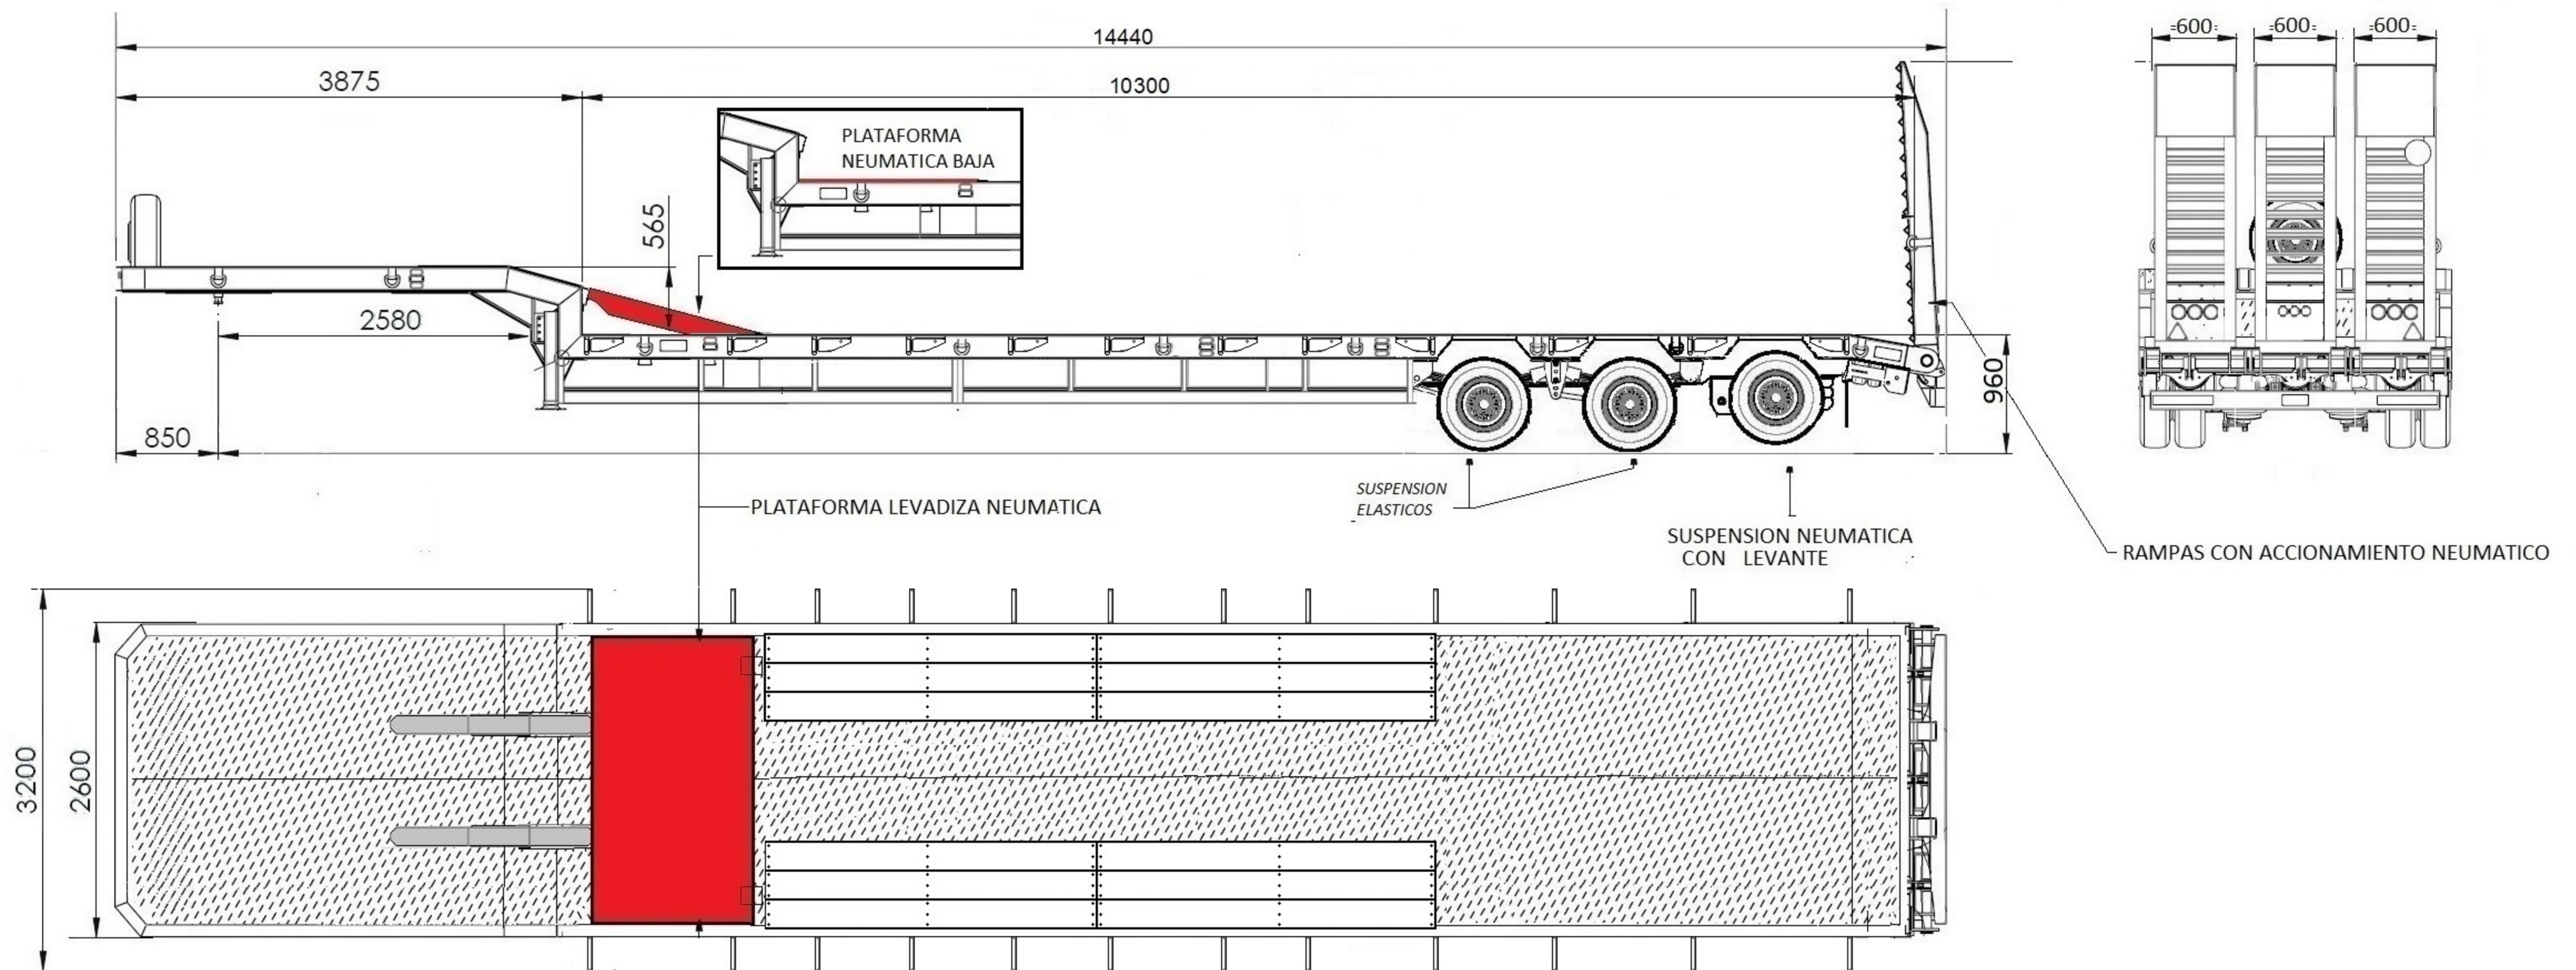

COMAR

Ruta Panamericana Km. 35.700
(Col. Oeste) y Henry Ford
(B1667KOU) Tortuquitas - Bs. As.
Tel. 03327-416000 (y Rot.)
e-mail: info@comar.net.ar
web site: www.comar.net.ar

S12-28

CARGA TODO

Rodado 245/70 R17.5"