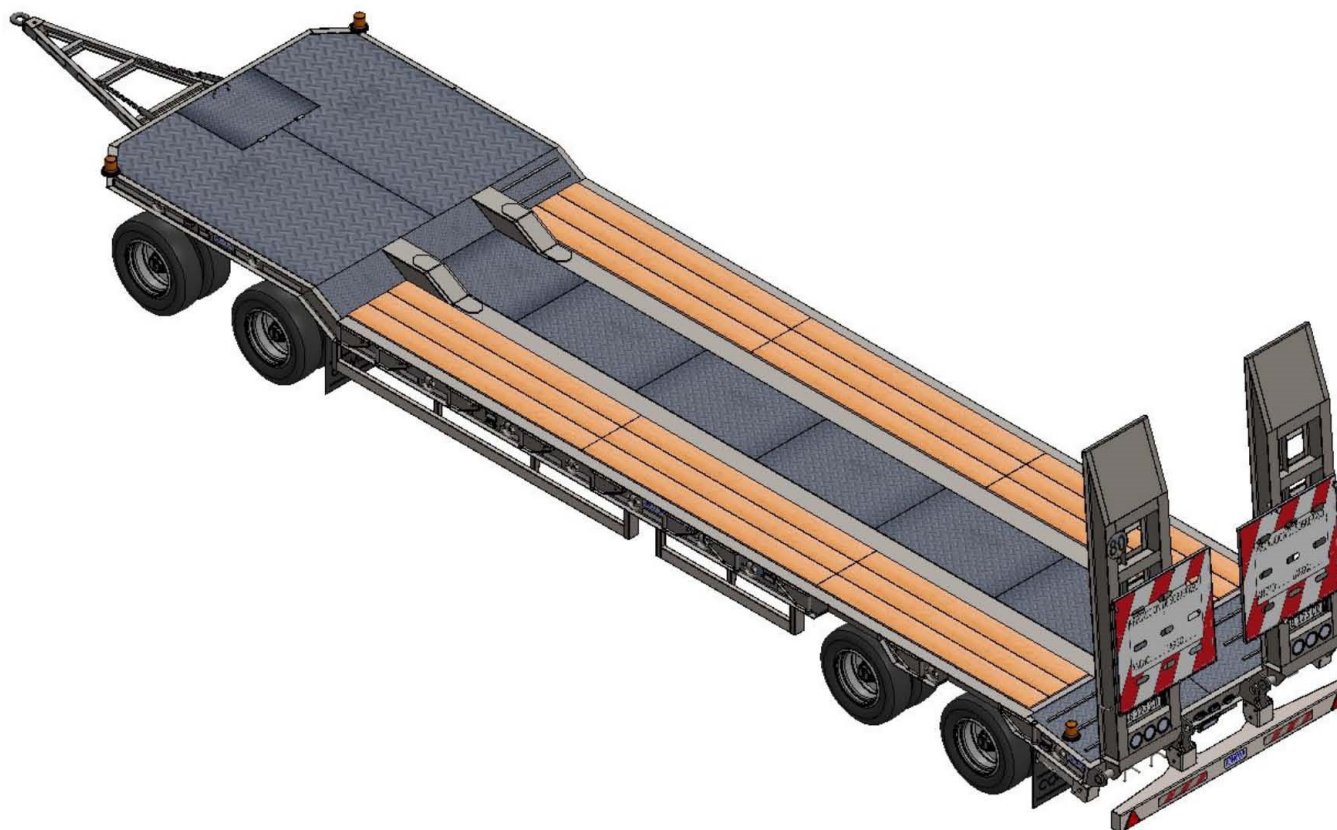

ACOPLADO A16-35