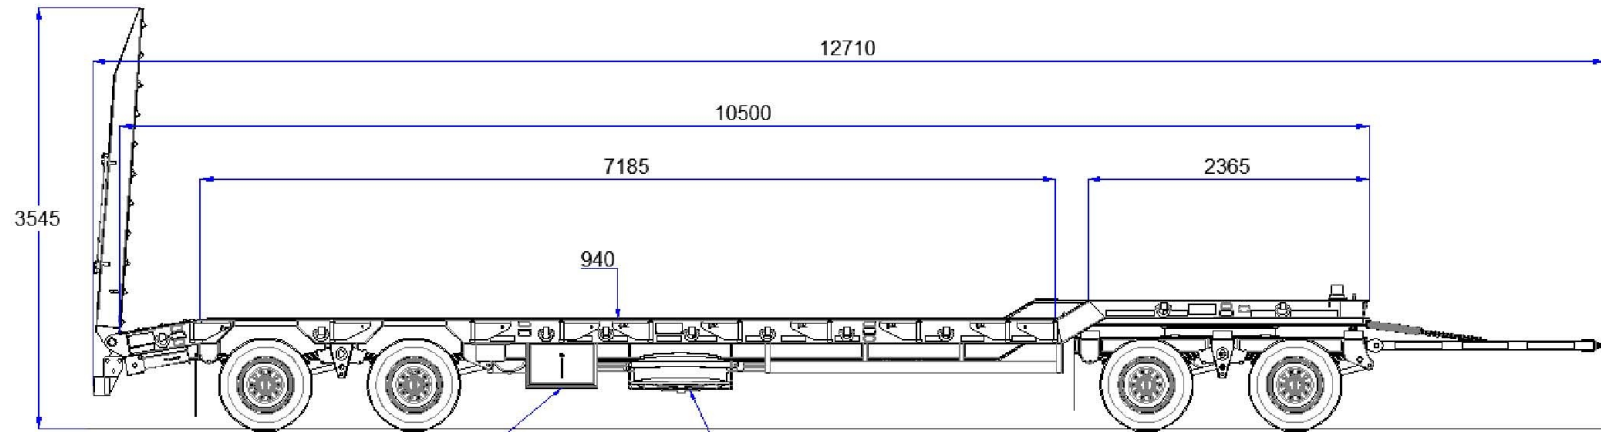

CAJON DE HERRAMIENTAS

PORTA AUXILIO

ENSANCHADORES

Rodado 245/70 R17,5''

COMAR

Ruta Panamericana km. 35.7
(Col. Oeste) y Henry Ford
(B1667KOU) Tortuguitas - Bs. As. -
Tel. 03327-416000
e-mail : info@comar.net.ar
web site : www.comar.net.ar

ANGULO DE CARGA

16°