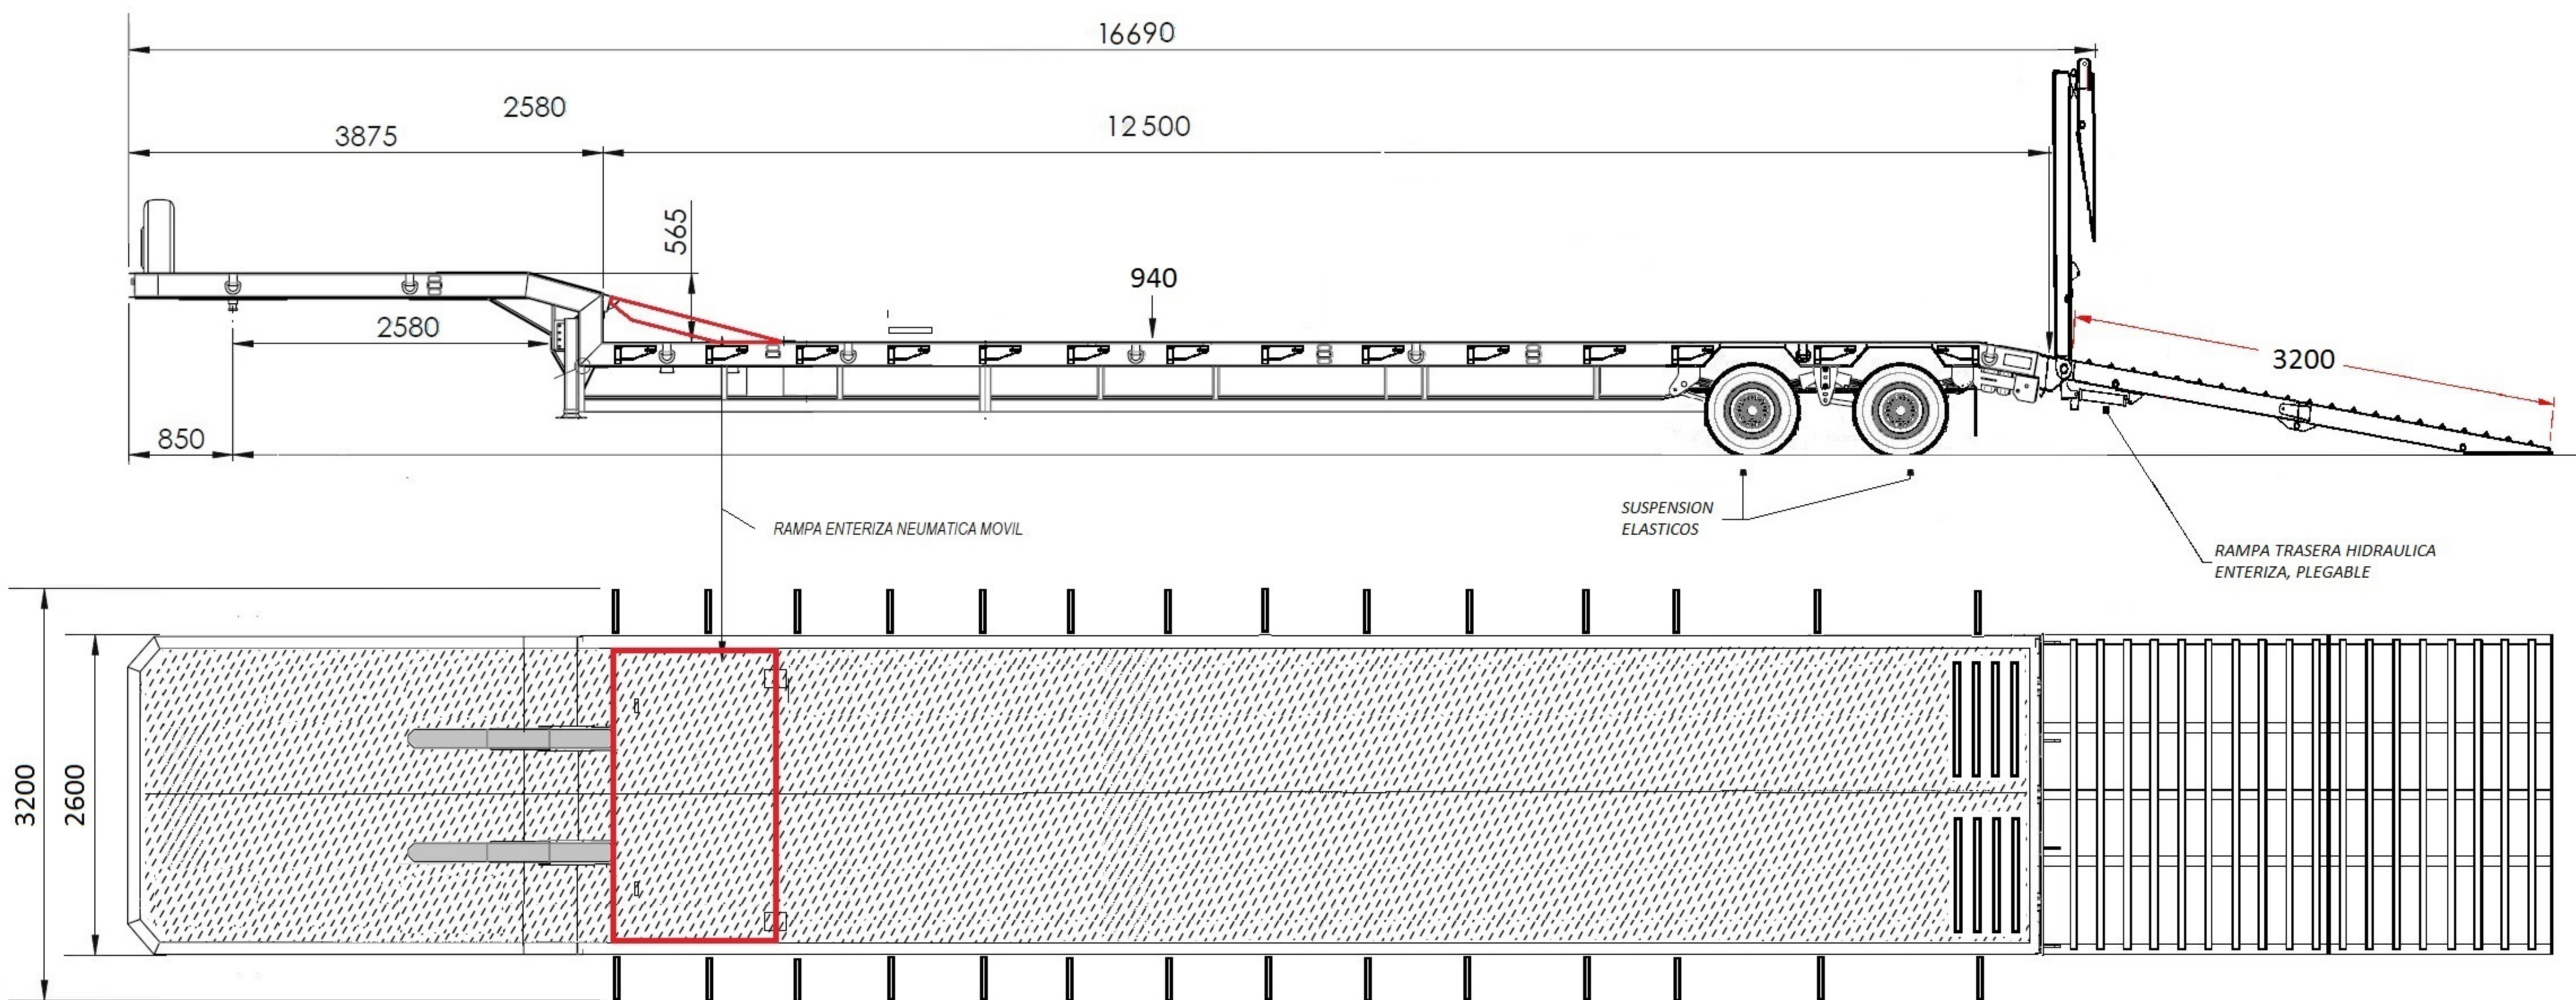

COMAR

Ruta Panamericana Km. 35.700
(Col. Oeste) y Henry Ford
(B1667KOU) Tortuquitas - Bs. As.
Tel. 03327-416000 (y Rot.)
e-mail: info@comar.net.ar
web site: www.comar.net.ar

S8-25

CARGA TODO

Rodado 245/70 R17.5"