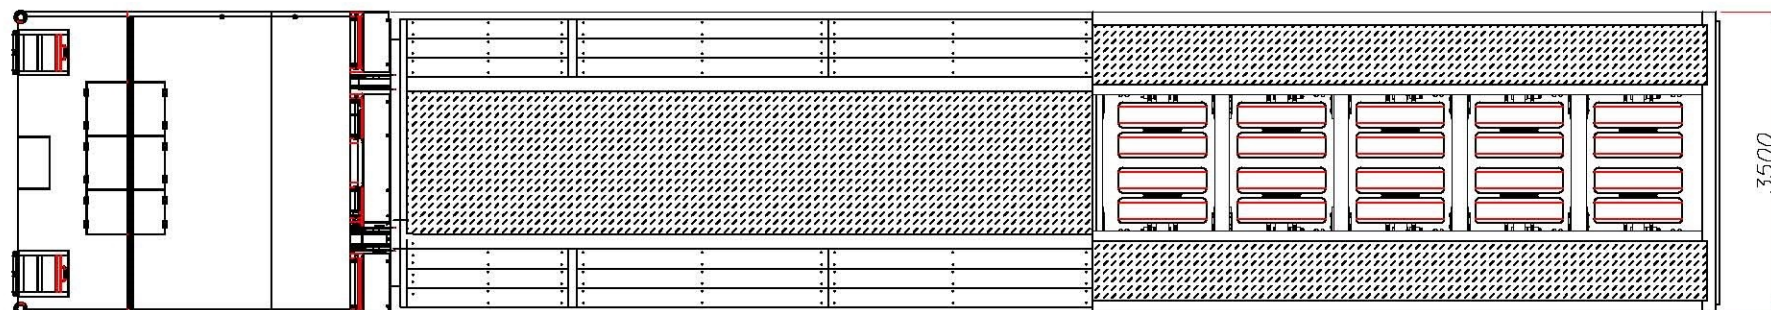

COMAR

Ruta Panamericana Km. 35.700
(Col. Oeste) y Henry Ford
(B1667KOU) Tortuguitas - Bs. As.
Tel. 03327-416000 (y Rot.)
e-mail: info@comar.net.ar
web site: www.comar.net.ar

S40CRH

SUSPENSION HIDRAULICA
EN TODOS LOS EJES
ALTURA VARIABLE ENTRE 1000 - 1330

Rodado 275/70 R22.5"