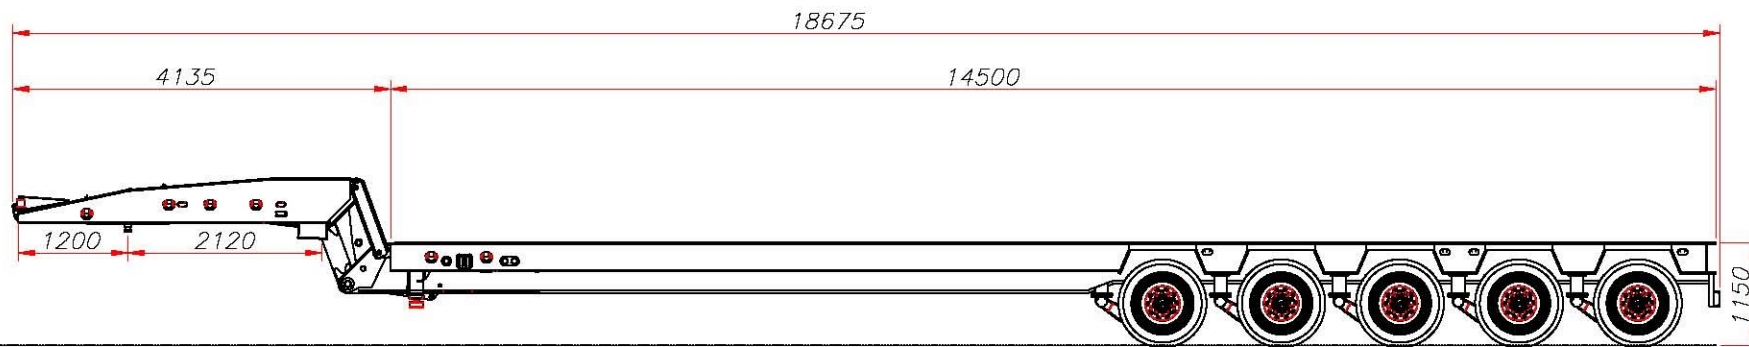

COMAR

Ruta Panamericana Km. 35.700
(Col. Oeste) y Henry Ford
(B1667KOU) Tortuguitas - Bs. As.
Tel. 03327-416000 (y Rot.)
e-mail: info@comar.net.ar
web site: www.comar.net.ar

S40CRH

SUSPENSION HIDRAULICA
EN TODOS LOS EJES
ALTURA VARIABLE ENTRE 1000 - 1330

Rodado 275/70 R22.5"